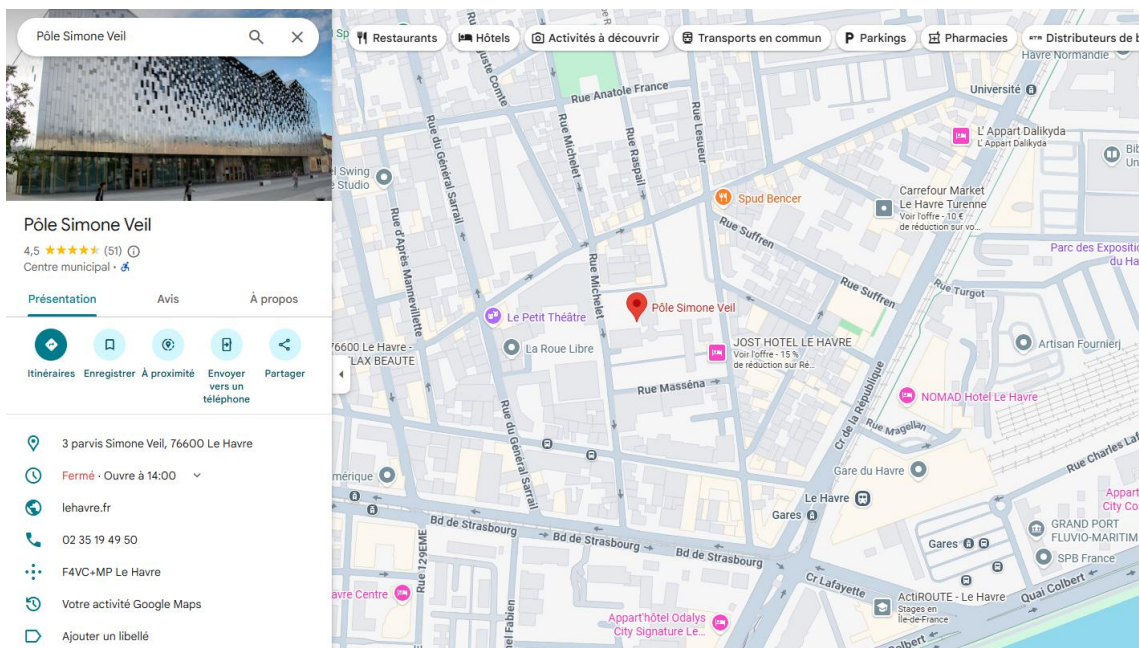

Comité Régional de Normandie de Tir à l'Arc
Maison Polyvalente du Grand Parc - 10.18, quartier du Grand Parc
14200 HÉROUVILLE SAINT CLAIR
secretariat@tiralarc-normandie.fr - <http://www.tiralarc-normandie.fr>

Le COMITE REGIONAL de NORMANDIE DE TIR A L'ARC & La Compagnie Havraise de Tir à l'Arc

Plan d'accès au Pôle

Parking payant possible dans le Pôle Simone Veil depuis la rue Michelet

Comité Régional de Normandie de Tir à l'Arc
Maison Polyvalente du Grand Parc - 10.18, quartier du Grand Parc
14200 HÉROUVILLE SAINT CLAIR
secretariat@tirarc-normandie.fr - <http://www.tirarc-normandie.fr>