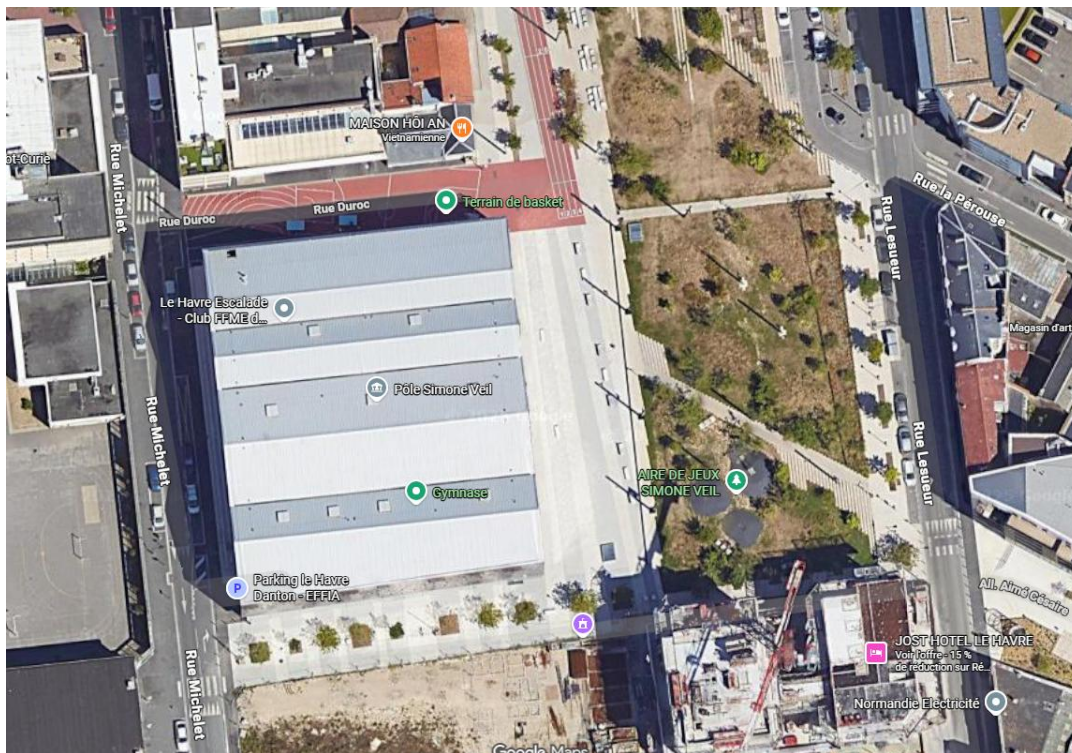

Le COMITE REGIONAL de NORMANDIE DE TIR A L'ARC & La Compagnie Havraise de Tir à l'Arc

Plan d'accès au Pôle

Parking payant possible dans le Pôle Simone Veil depuis la rue Michelet

Comité Régional de Normandie de Tir à l'Arc
Maison Polyvalente du Grand Parc - 10.18, quartier du Grand Parc
14200 HÉROUVILLE SAINT CLAIR
secretariat@tirarc-normandie.fr - <http://www.tirarc-normandie.fr>